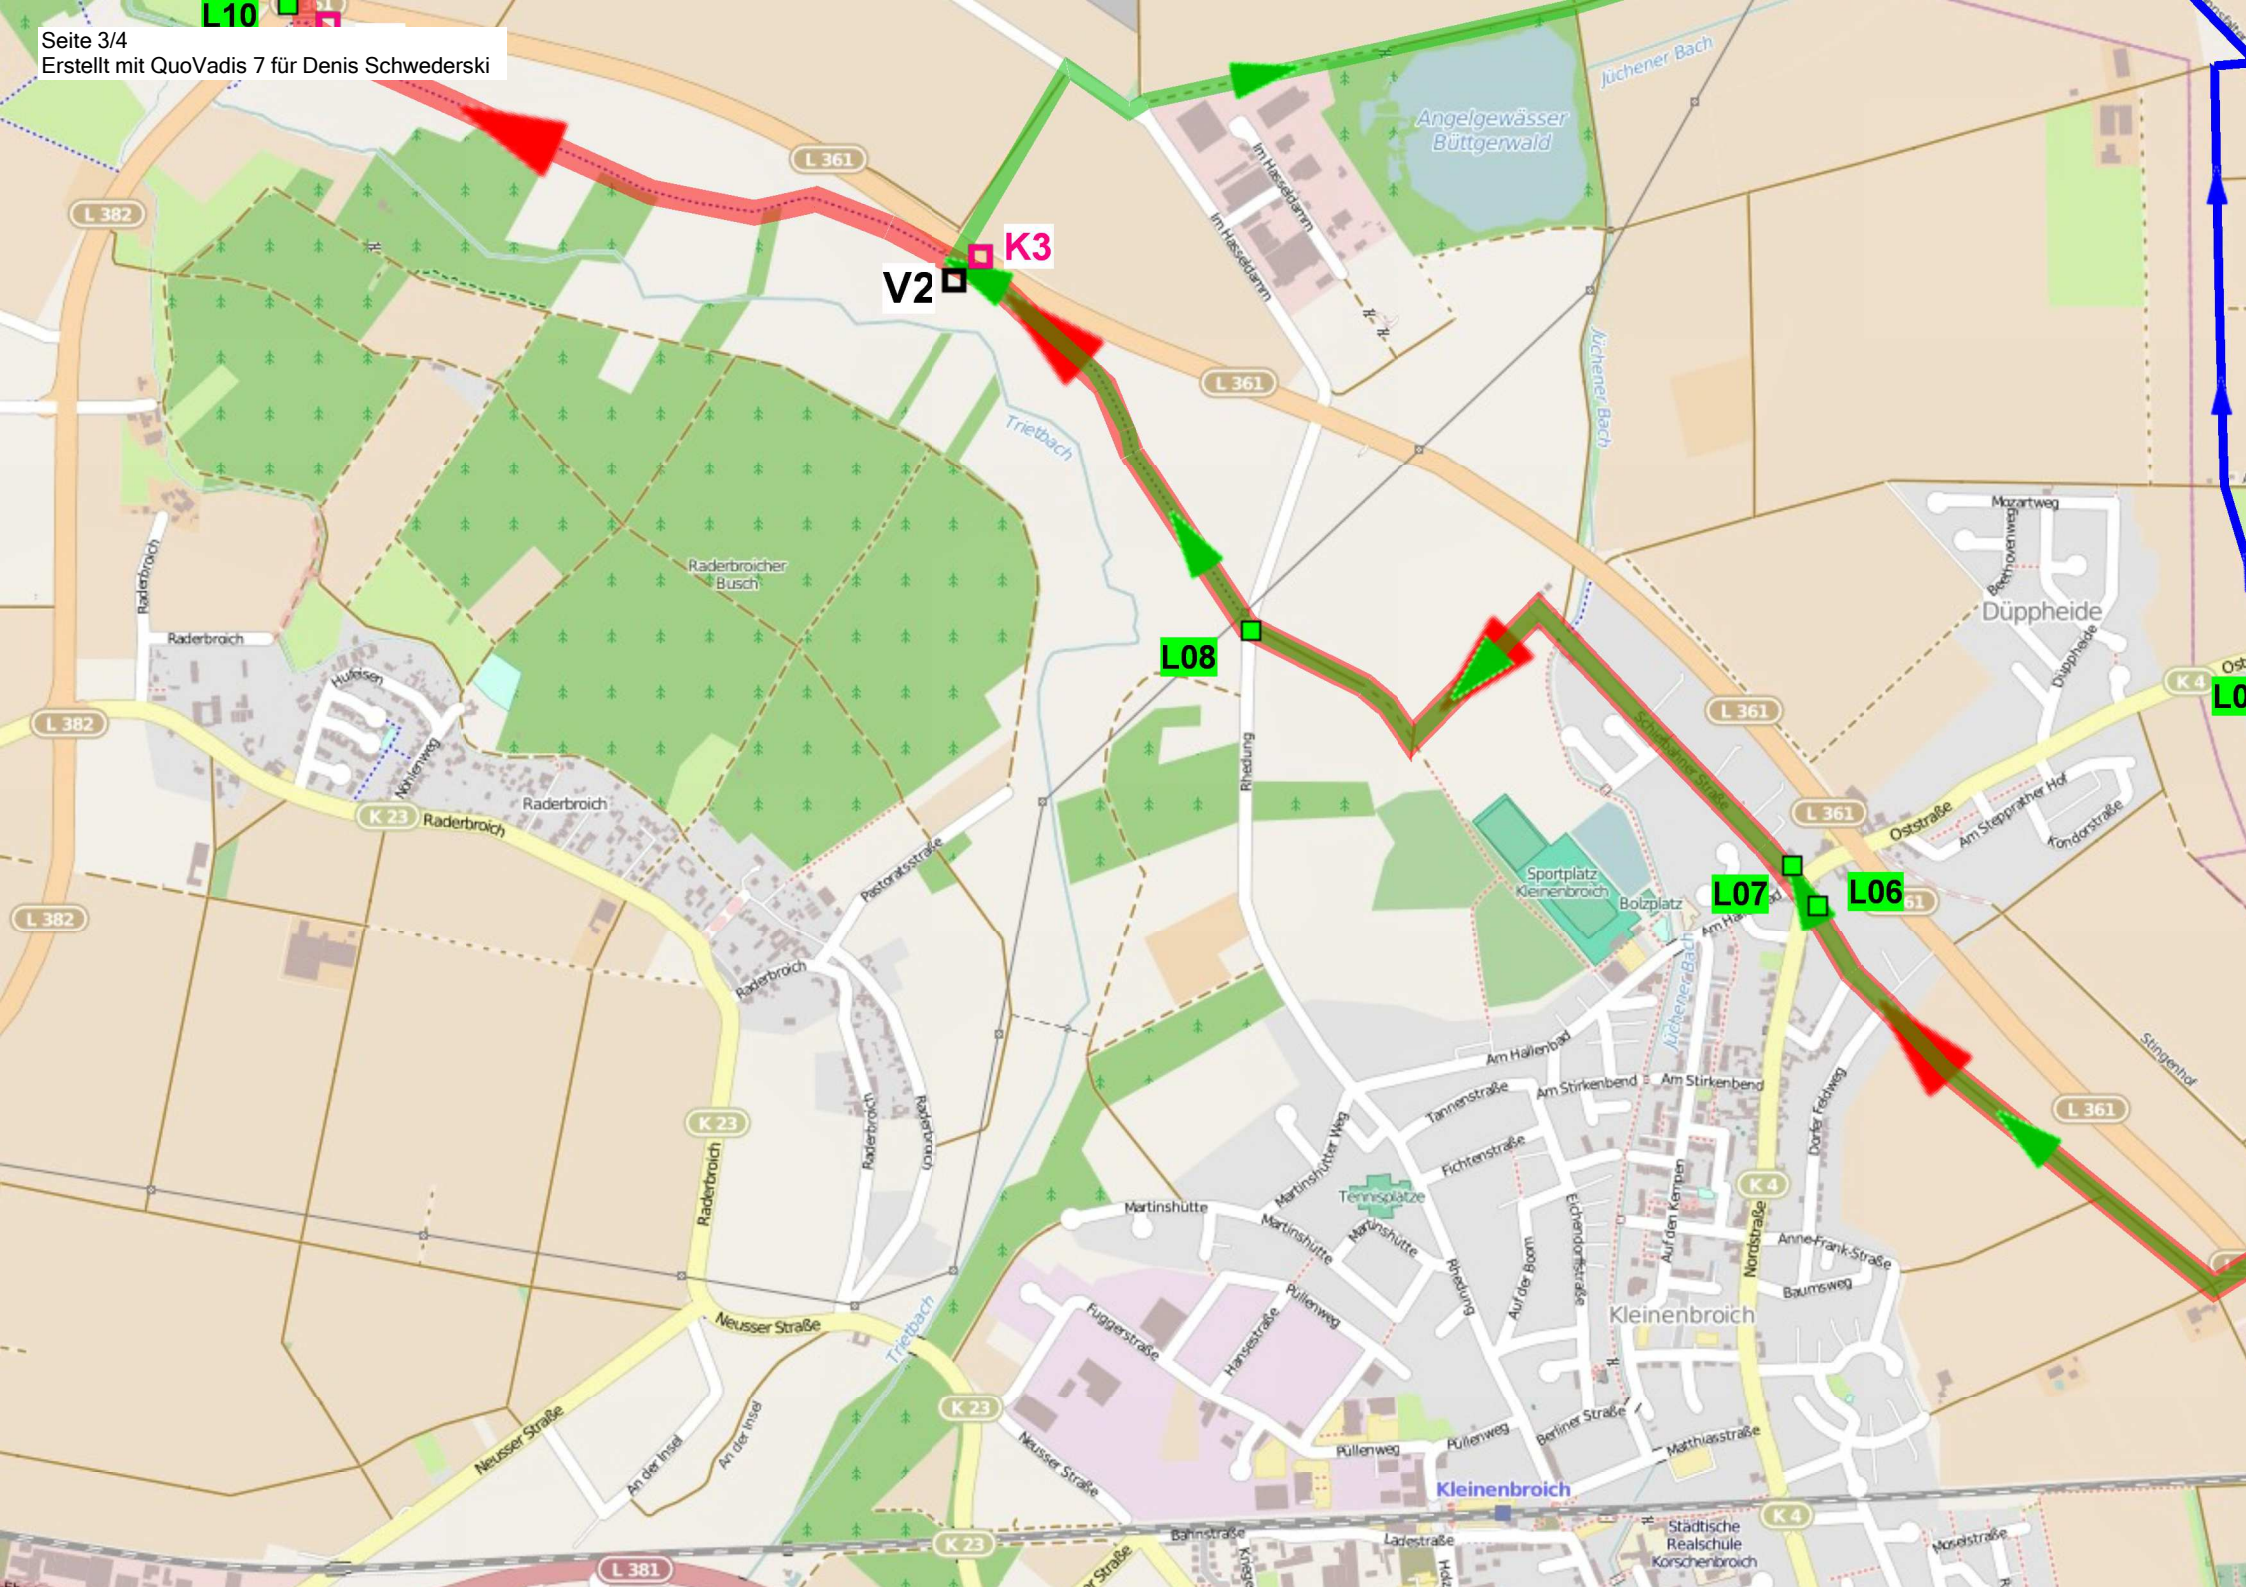

**START**

10km Runde blau

15km Runde grün

20km Runde rot

**K = Kontrollposten**

**L = Lotsenstelle**

V2

K3

L08

L07

L06

L0

Kleinbroich

Kleinbroich

Düppheide

Kleinbroich

Kleinbroich

Düppheide

**K = Kontrollposten**

**L = Lotsenstelle**

**V = Verpflegungsstation**